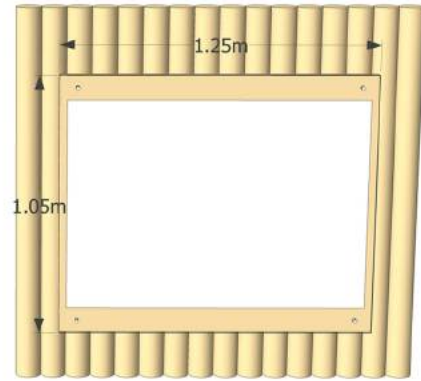

Presentation

Peerada Suttipoom  
Jidapa Promdech  
Teedanai Boonpan  
Worapop Atirat

AC1

02

Plate - แผ่น MDF ประทับด้วยแผ่น Acrylic ใส และเจาะทะลุยึดบนแกนกระดาษ

Plate A0

Plate A1

Plate A2