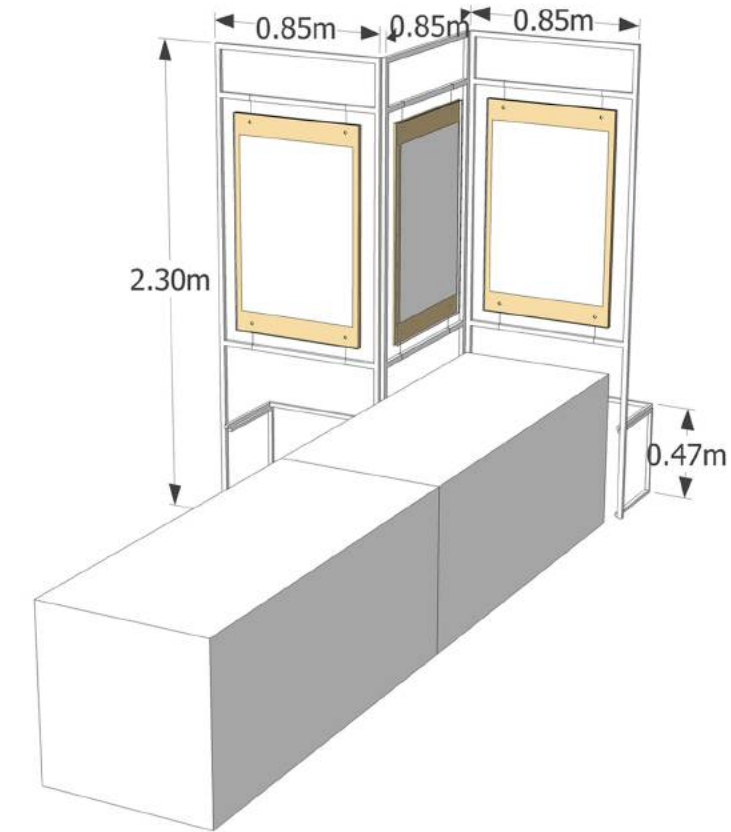

ชุดติดบอร์ดพับได้ - โครงเหล็กกล่อง 1"x1" ทาสีขาว แผ่น MDF ประทับด้วยแผ่น Acrylic ใส และเจาะรูร้อยเอ็นไนล่อนกับโครงเหล็ก ขาบานพับ 3 ชั้น 5 ชุด
- โต๊ะ 80 x 180 ผ้าคลุมสีขาว จำนวน 10 ชุด