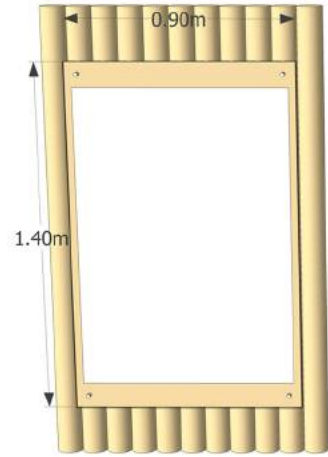

Presentation

Peerada Suttipoom  
Jidapa Promdech  
Teedanai Boonpan  
Worapop Atirat

AC1

02

Plate - แผ่น MDF ประทับด้วยแผ่น Acrylic ใส และเจาะทะลุยึดบนแกนกระดาษ

Plate A0

Plate A1

Plate A2