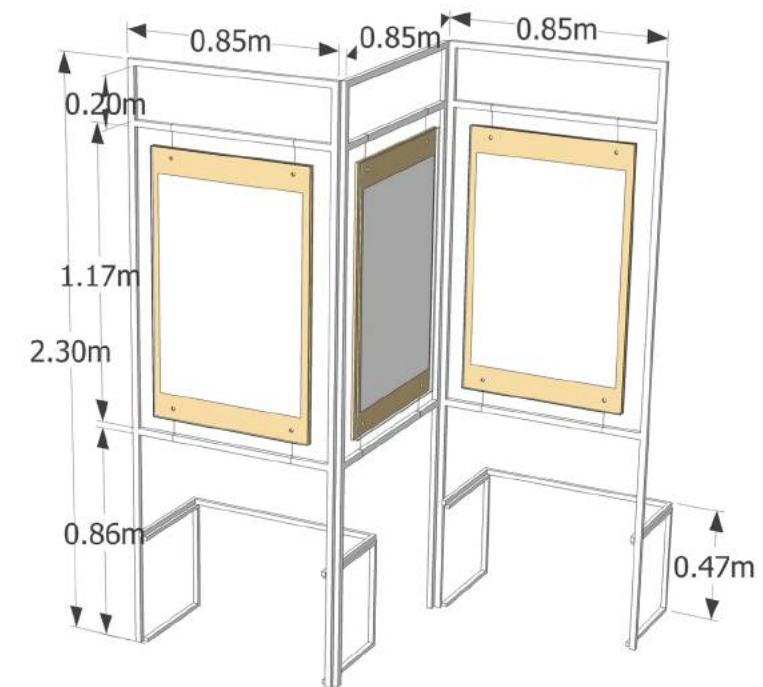

ชุดติดบอร์ดพับได้ - โครงเหล็กกล่อง 1"x1" ทาสีขาว แผ่น MDF ประทับด้วยแผ่น Acrylic ใส และเจาะรูร้อยเอ็นไนล่อนกับโครงเหล็ก ขาบานพับ 3 ชั้น 5 ชุด
- โต๊ะ 80 x 180 ผ้าคลุมสีขาว จำนวน 10 ชุด