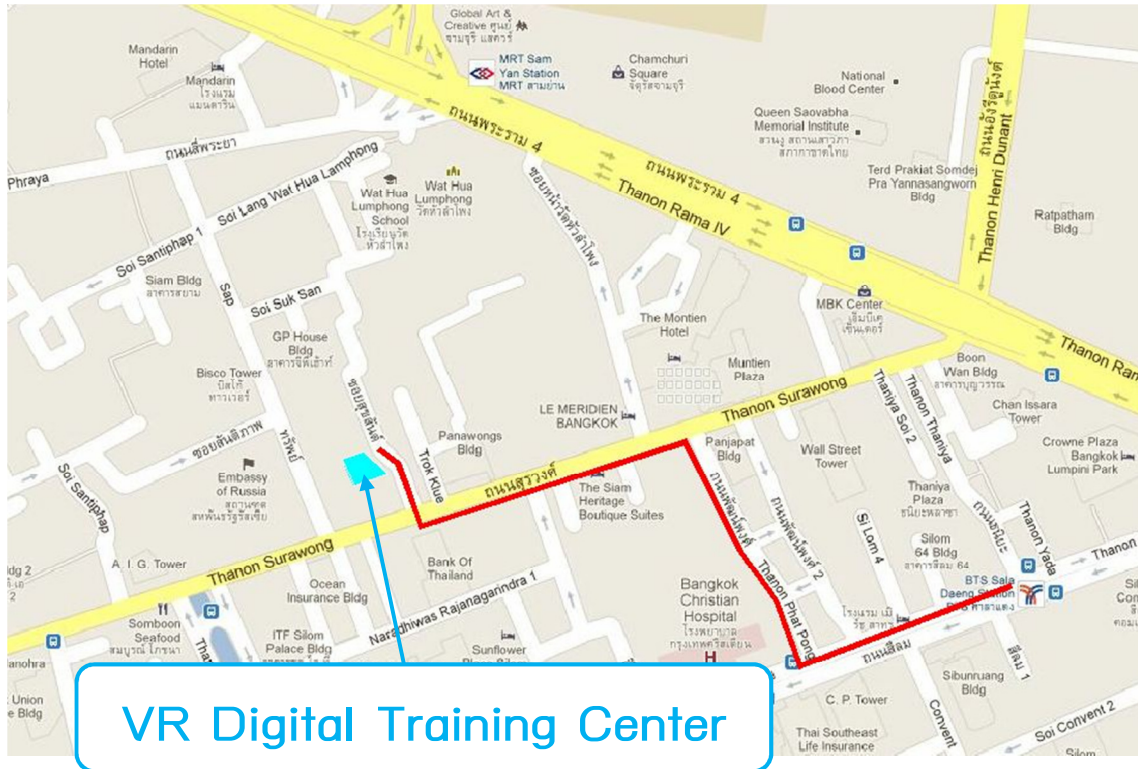

ศูนย์อบรม วี อาร์ ดิจิตอล เทรนนิ่ง เซ็นเตอร์ VR Digital Training Center

บริเวณซอย สุขสันต์

ทางเข้าศูนย์อบรม วี อาร์ ดิจิตอล เทรนนิ่ง เซ็นเตอร์

ศูนย์อบรม วี อาร์ ดิจิตอล เทรนนิ่ง เซ็นเตอร์

(ตึกสีครีม ประตูรั้วเหล็กสีครีม)

เส้นทางที่ 1 เดินจาก BTS ศาลาแดง – ศูนย์อบรม วี อาร์ ดิจิตอล เทรนนิ่ง เซ็นเตอร์
 ระยะทางประมาณ 800 เมตร

เส้นทางที่ 2 เดินจาก MRT สามย่าน – ศูนย์อบรม วี อาร์ ดิจิตอล เทรนนิ่ง เซ็นเตอร์
 ระยะทางประมาณ 450 เมตร