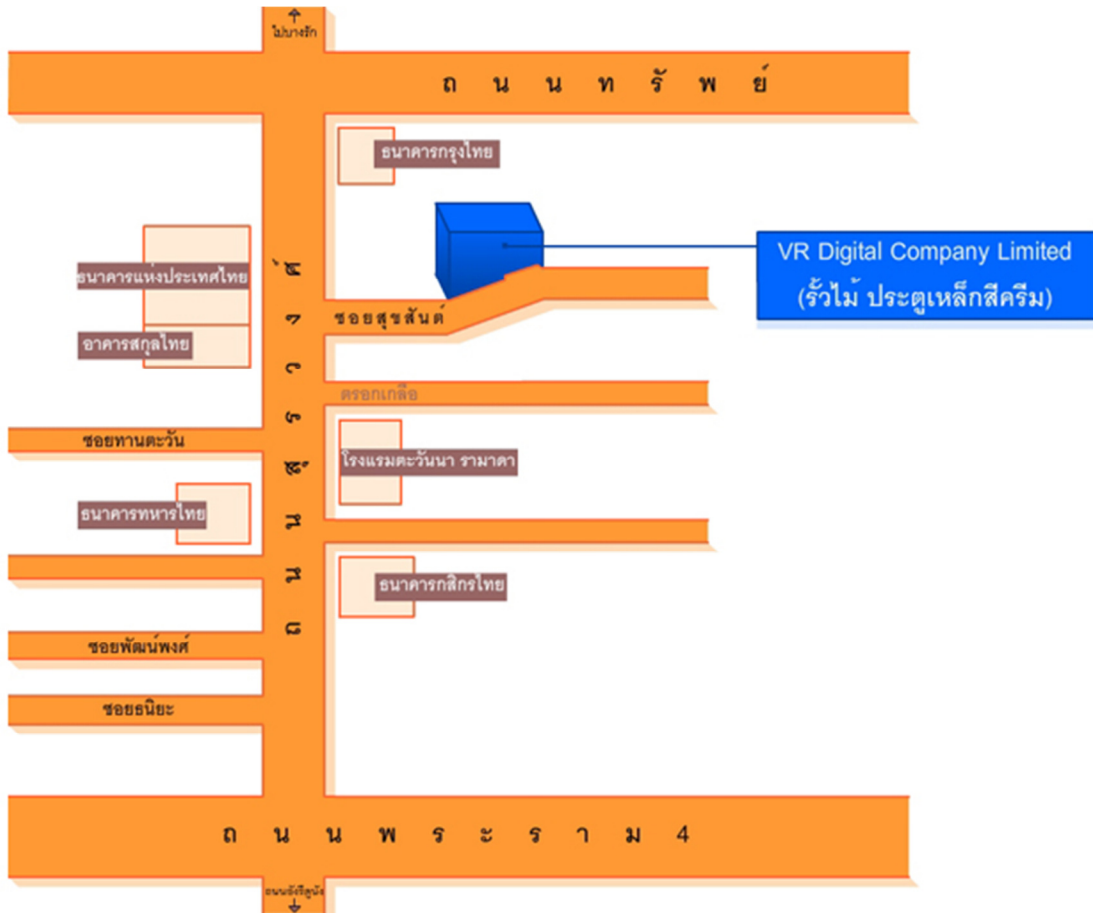

ศูนย์อบรม วี อาร์ ดิจิตอล เทรนนิ่ง เซ็นเตอร์ VR Digital Training Center

บริเวณซอย สุขสันต์

ทางเข้าศูนย์อบรม วี อาร์ ดิจิตอล เทรนนิ่ง เซ็นเตอร์

ศูนย์อบรม วี อาร์ ดิจิตอล เทรนนิ่ง เซ็นเตอร์

(ตึกสีครีม ประตูรั้วเหล็กสีครีม)

เส้นทางที่ 1 เดินจาก BTS ศาลาแดง – ศูนย์อบรม วี อาร์ ดิจิตอล เทรนนิ่ง เซ็นเตอร์
 ระยะทางประมาณ 800 เมตร

เส้นทางที่ 2 เดินจาก MRT สามย่าน – ศูนย์อบรม วี อาร์ ดิจิตอล เทรนนิ่ง เซ็นเตอร์
 ระยะทางประมาณ 450 เมตร