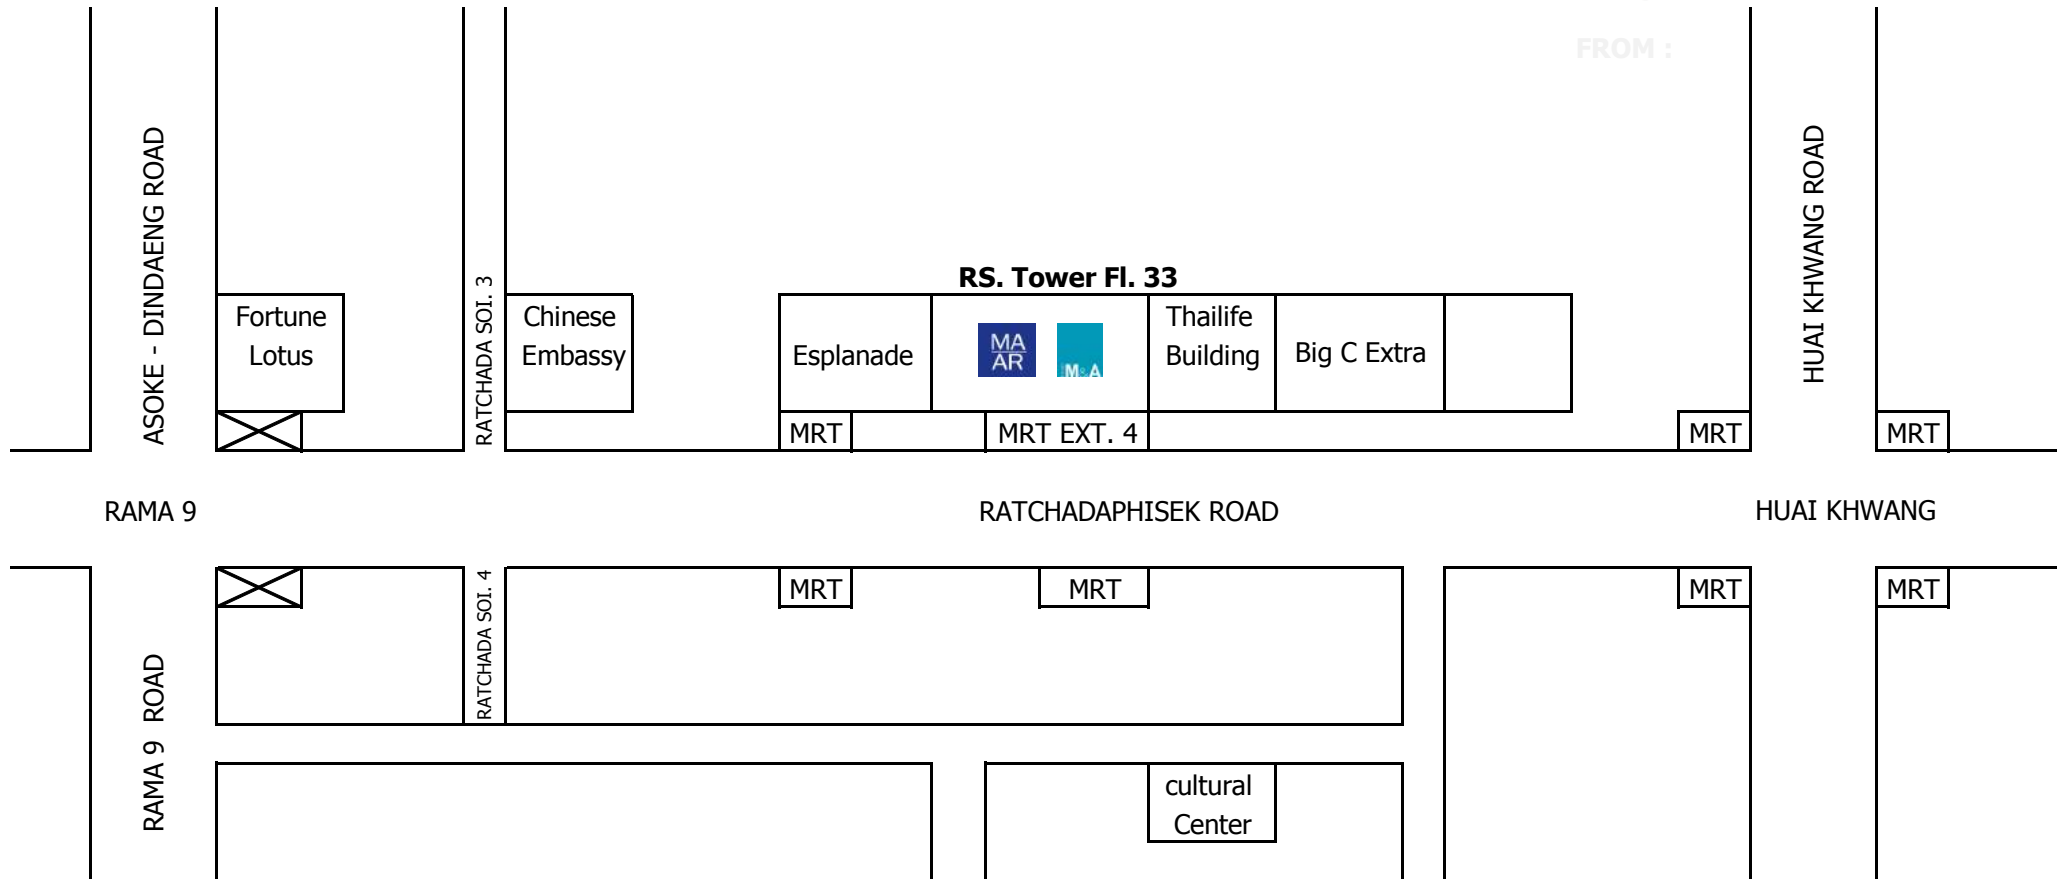

ATTN :  
TO :  
FROM :

M.A.A.R. CO., LTD. & DESIGN M&A CO., LTD.,

121/92, 33rd FLOOR, RS TOWER, RATCHADAPHISEK ROAD, DINDAENG, DINDAENG BANGKOK 10400 THAILAND

TEL. (+662) 642 3330 FAX. (+662) 642 2138